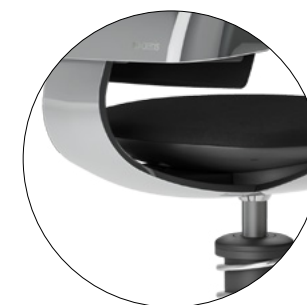

3Dee

3Dee

ניסוי מושב

MICROFIBER

בד באיכות PREMIUM.
עמיד, נושם, נעים למגע וקל לניקוי.
88% פוליאסטר, 12% פוליאורתן

בסיס הנסא

אלומניום משופשף

אלומניום שחור

3Dee

3
שנות
אחריות

האחריות חלה על פגמים בייצור ועל חלקים מקוריים בלבד, למעט בלאי סביר של הבד ושימוש לא נאות.

מפרט טכני

מודל כסא BASIC	גובה	בהעמסה	42 - 56 ס"מ
מודל כסא HIGH		בהעמסה	45 - 59 ס"מ
מומלץ לגובה 1.85 מטר או לבעלי רגלים ארוכות			
משקל	גוף	60 - 120 ק"ג	
	כסא	20 ק"ג	
	אריזה	23 ק"ג	
גודל	מושב	רוחב 46 ס"מ עומק 41-46 ס"מ	
	כסא	כולל משענת	110 ס"מ
גובה	מושב	בהעמסה	42 - 56 ס"מ
	בסיס	75 ס"מ	
קוטר	מושב	46 ס"מ	
	קפיץ גז בטיחותי		
מידות	אריזה	500x580x780 מ"מ	