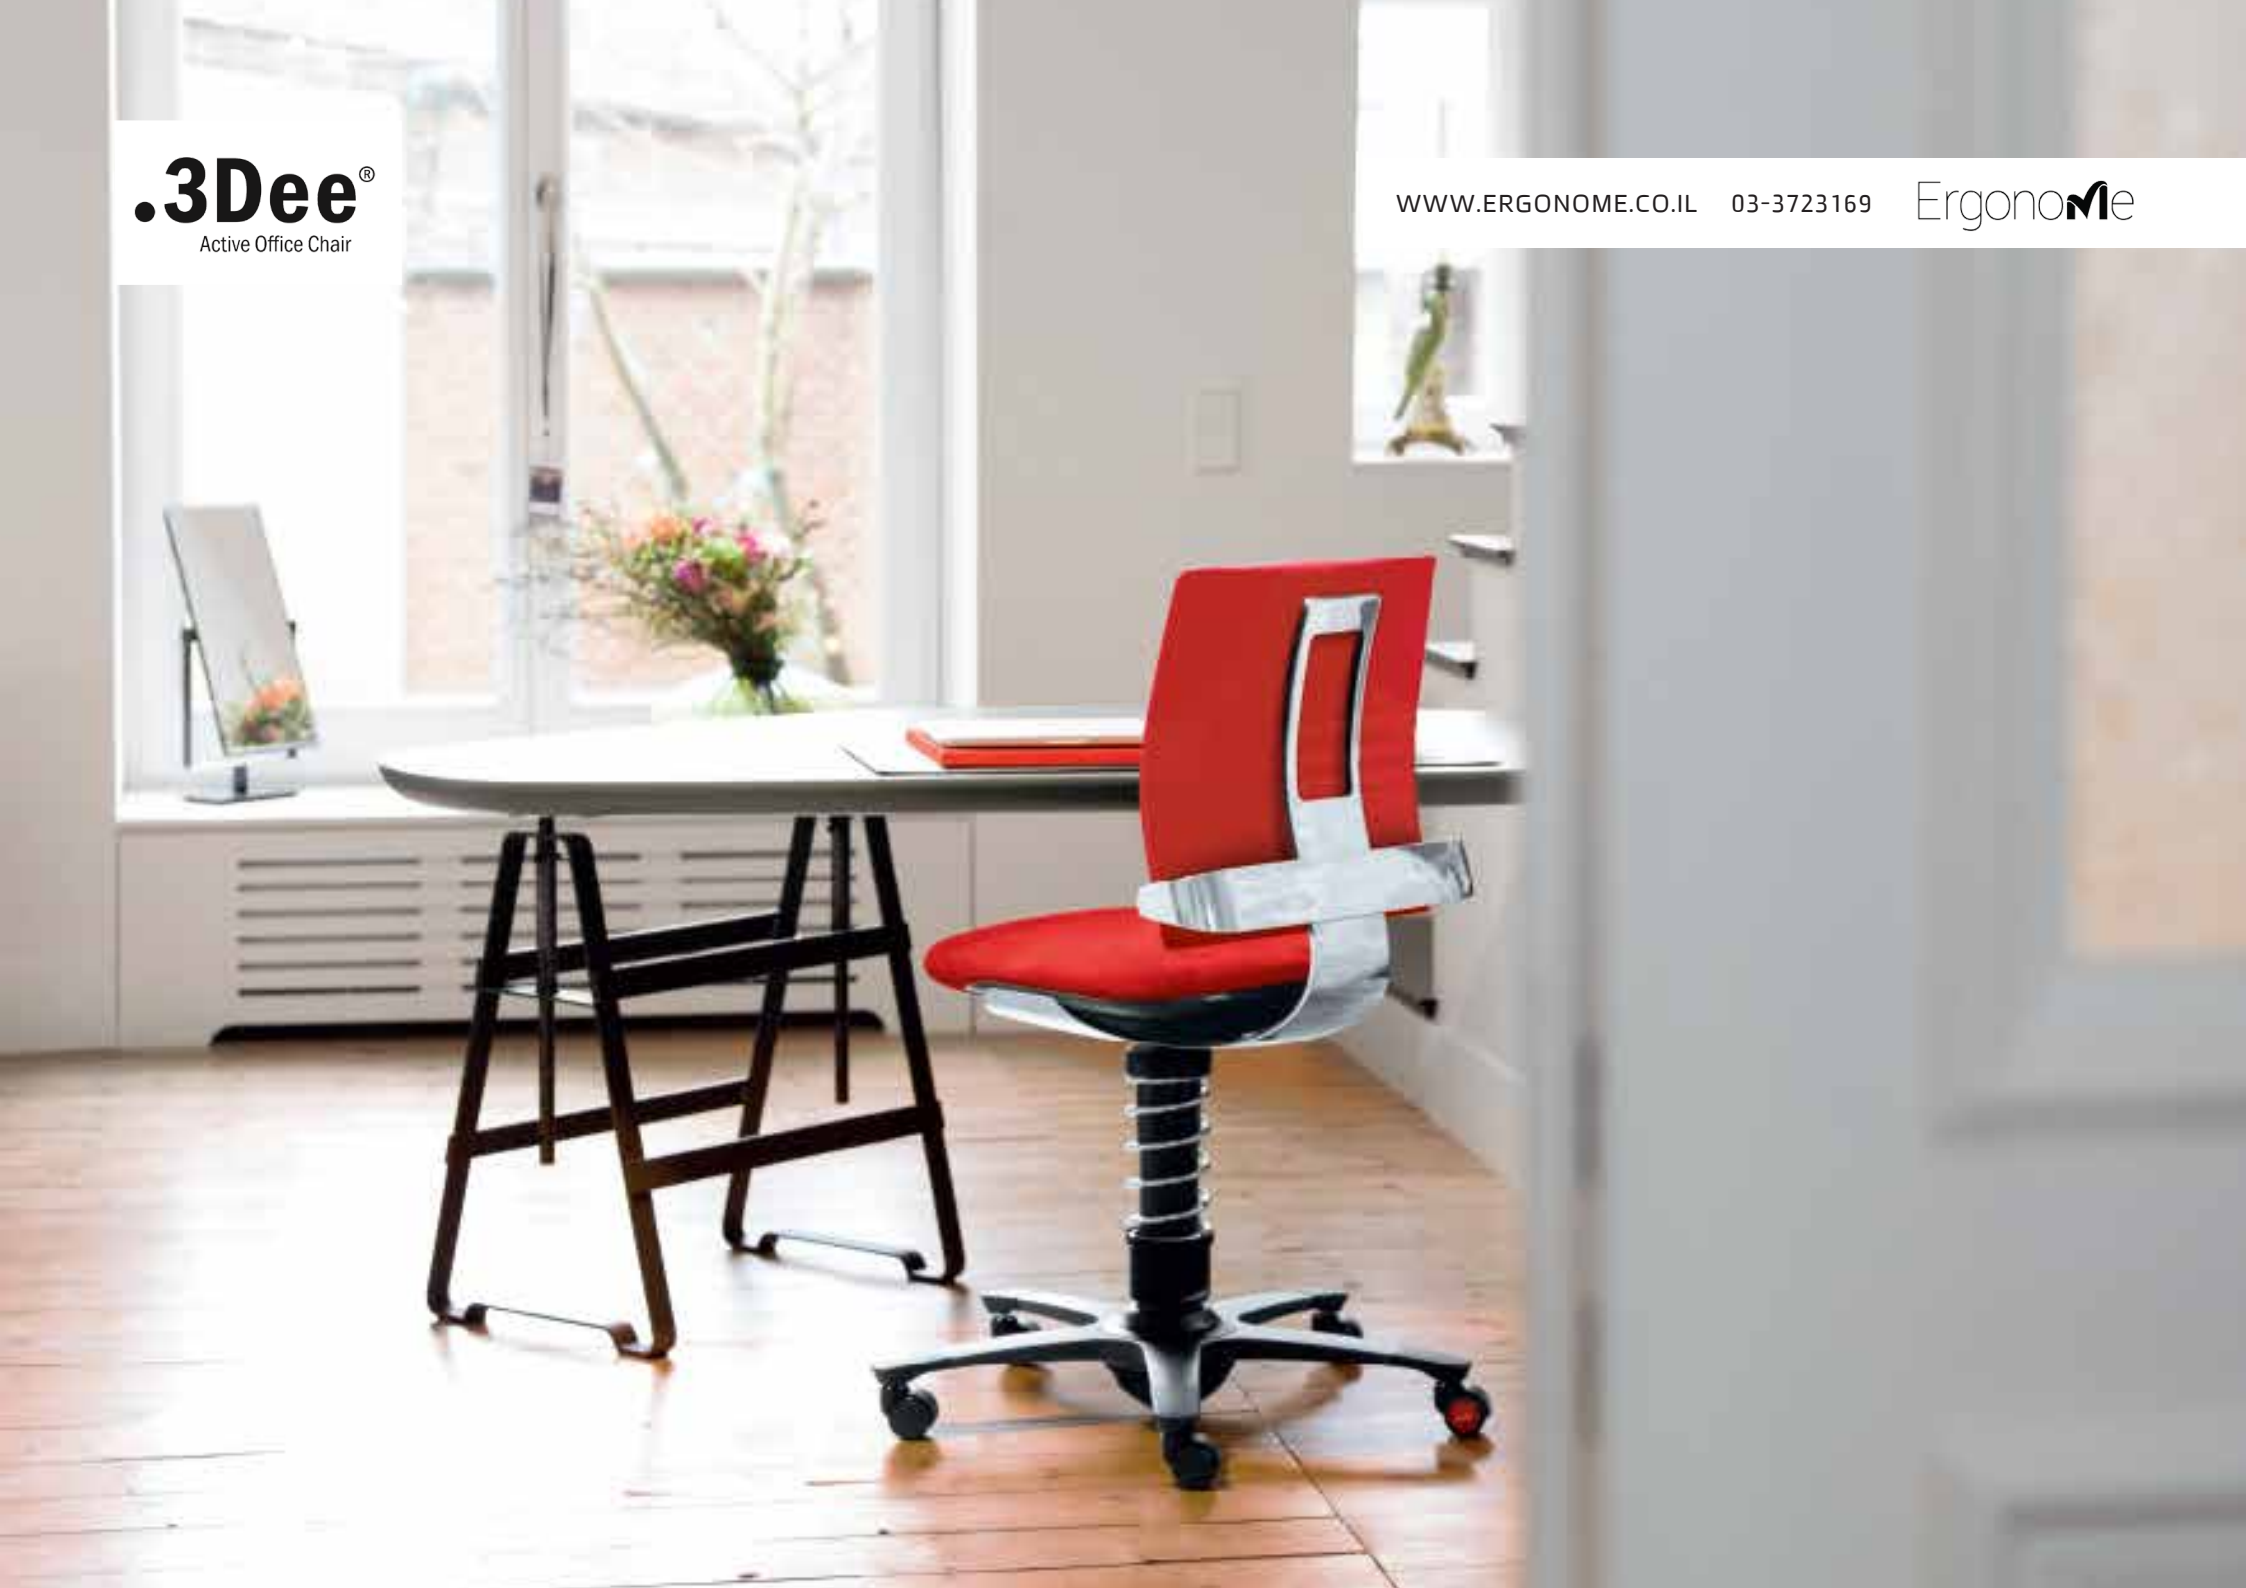

.3Dee®

Active Office Chair

WWW.ERGONOME.CO.IT 03-3723169

Ergonome